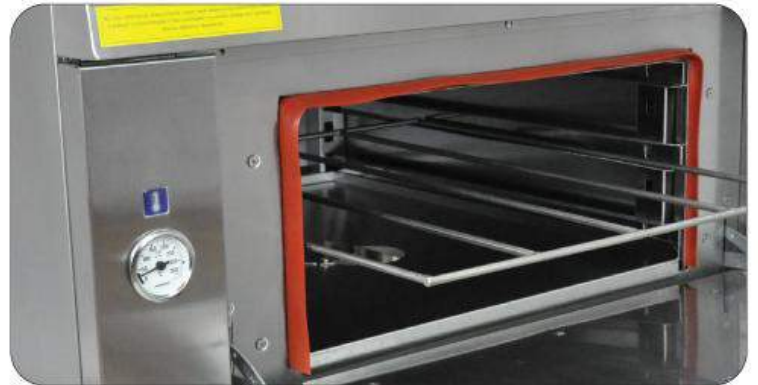

CHEFLINES

Kuzine / 1000 x 1000
Range / 1000 x 1000

Kuzineler Ranges

KZ-1010

- Paslanmaz çelik gövde.
- Güvenlik valfi ve termokuplu
- CE belgesi, Gazmer onaylı
- Darbeye karşı korumalı gaz düğmeleri
- Ergonomik dizayn ve yüksek gaz verimliliği
- LPG ve Doğalgaz ile çalışmaya uygundur.
- Pik döküm üst ızgaralar
- Fırın ısı göstergesi mevcuttur
- Fırın içi ayarlanabilir raf yüksekliği
- Yanmaz silikon kapı contaları
- Çıkarılabilir raf ayakları sayesinde kolay temizlik sağlar.
- Emaye kaplı yağ tutmayan kırıntı tepsisi

- *Stainless steel body.*
- *Safety valve and thermocouple included.*
- *CE certified.*
- *Impact protected gas valves.*
- *Ergonomic design / high gas productivity.*
- *Can be used both With LPG and NG*
- *Cast iron top part.*
- *Thermometer included.*
- *Adjustable oven tray for height.*
- *Heavy duty silicon seal.*
- *Demountable shelving system provides easy cleaning.*
- *Enamel coated grease tray included .*

Model/Model	KZ-1010
Boyutlar/Dimensions	1000 x 1000 x 850 mm.
Güç/Power	8 kW x 4 = 32 kW
Fırın Güç/Oven Power	7 kW

Kuzine / 1500 x 1000 Range / 1500 x 1000

- Paslanmaz çelik gövde.
 - Güvenlik valfi ve termokuplu
 - CE belgeli, Gazmer onaylı
 - Darbeye karşı korumalı gaz düğmeleri
 - Ergonomik dizayn ve yüksek gaz verimliliği
 - LPG ve Doğalgaz ile çalışmaya uygundur.
 - Pik döküm üst ızgaralar
 - Fırın ısı göstergesi mevcuttur
 - Fırın içi ayarlanabilir raf yüksekliği
 - Yanmaz silikon kapı contaları
 - Çıkarılabilir raf ayakları sayesinde kolay temizlik sağlar.
 - Emaye kaplı yağ tutmayan kırıntı tepsi
- *Stainless steel body.*
 - *Safety valve and thermocouple included.*
 - *CE certified.*
 - *Impact protected gas valves.*
 - *Ergonomic design / high gas productivity.*
 - *Can be used both With LPG and NG*
 - *Cast iron top part.*
 - *Thermometer included.*
 - *Adjustable oven tray for height.*
 - *Heavy duty silicon seal.*
 - *Demountable shelving system provides easy cleaning.*
 - *Enamel coated grease tray included .*